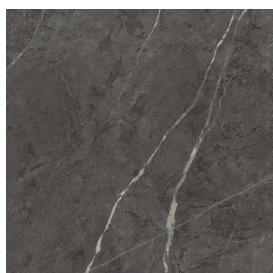

## Washbasin Shelf 50

Rivestimento del  
prodotto

Charme Evo Antracite  
Matt

I colori e le altre caratteristiche estetiche delle piastrelle presenti nelle illustrazioni presenti sul sito sono puramente indicativi. Guarda sempre i campioni di persona prima dell'acquisto.