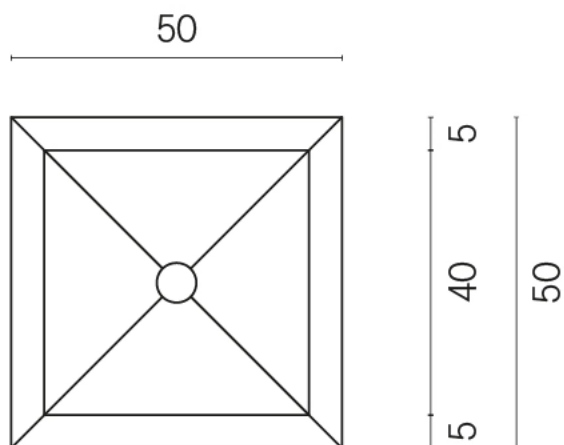

SCHEDA DI CONFIGURAZIONE

Cod. art.: 620810000007

Cube

Washbasin Shelf 50

Rivestimento del
prodotto

Contempora Carbon
Honed Satin

I colori e le altre caratteristiche estetiche delle piastrelle presenti nelle illustrazioni presenti sul sito sono puramente indicativi. Guarda sempre i campioni di persona prima dell'acquisto.