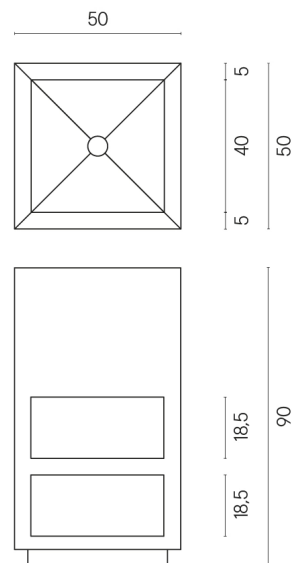

SCHEDA DI CONFIGURAZIONE

Cod. art.:

620810000007

Cube

Washbasin Shelf 50

Rivestimento del prodotto

Charme Extra Lasa
Matt

I colori e le altre caratteristiche estetiche delle piastrelle presenti nelle illustrazioni presenti sul sito sono puramente indicativi. Guarda sempre i campioni di persona prima dell'acquisto.

Trova il punto vendita autorizzato più vicino:

<https://kavkaz.italonceramica.ru/ru/home/dealer/>

ITALON HOME

© COPYRIGHT ITALON - АО Керамогранитный завод 142800, Россия, Московская область, г. Ступино, Староситненское шоссе, вл. 32 - Тел. +7 495 2251322 / Факс +7 495 2251346