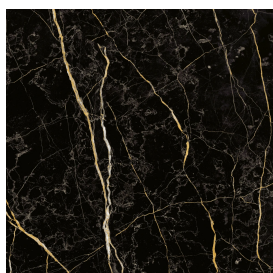

SCHEDA DI CONFIGURAZIONE

Cod. art.: 620810000007

Cube

Washbasin Shelf 50

Rivestimento del
prodotto

Charme Extra Laurent
Matt

I colori e le altre caratteristiche estetiche delle piastrelle presenti nelle illustrazioni presenti sul sito sono puramente indicativi. Guarda sempre i campioni di persona prima dell'acquisto.