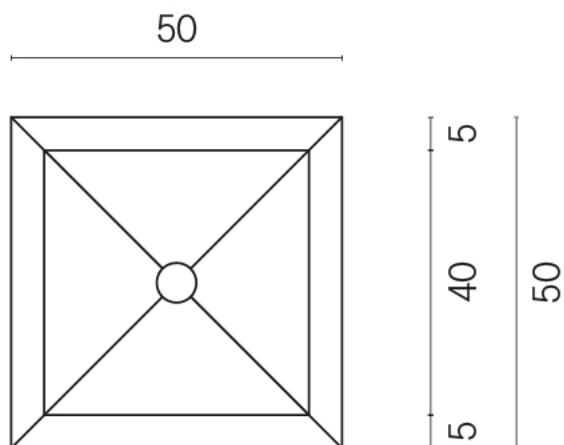

SCHEDA DI CONFIGURAZIONE

Cod. art.: 620810000007

Cube

Washbasin Shelf 50

Rivestimento del prodotto

Surface Scarlet
Honed Satin

I colori e le altre caratteristiche estetiche delle piastrelle presenti nelle illustrazioni presenti sul sito sono puramente indicativi. Guarda sempre i campioni di persona prima dell'acquisto.