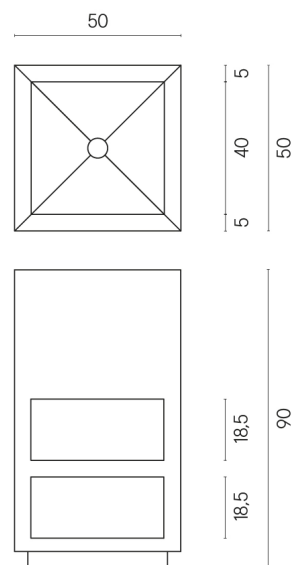

SCHEDA DI CONFIGURAZIONE

Cod. art.:

620810000007

Cube

Washbasin Shelf 50

Rivestimento del prodotto

Charme Deluxe Sahara Noir Matt

I colori e le altre caratteristiche estetiche delle piastrelle presenti nelle illustrazioni presenti sul sito sono puramente indicativi. Guarda sempre i campioni di persona prima dell'acquisto.