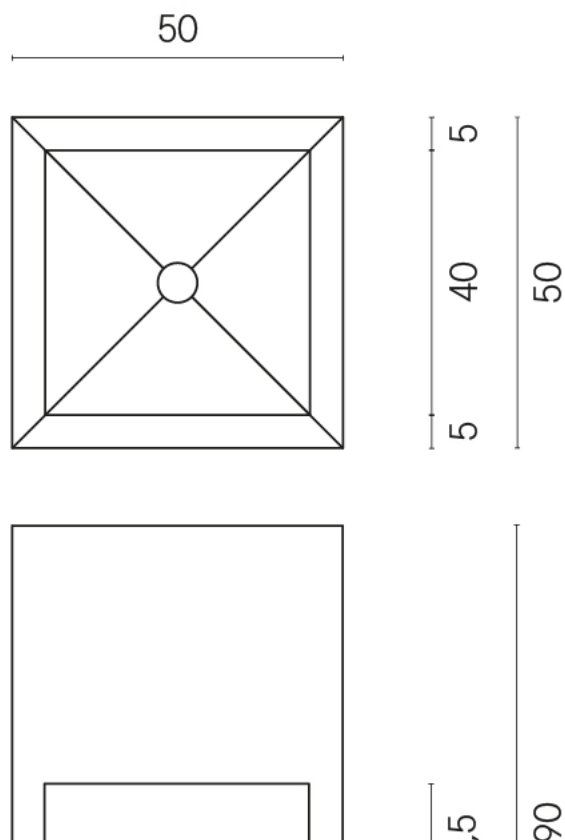

SCHEDA DI CONFIGURAZIONE

Cod. art.: 620810000007

Cube

Washbasin Shelf 50

Rivestimento del prodotto

Charme Advance
Elegant Brown Lux

I colori e le altre caratteristiche estetiche delle piastrelle presenti nelle illustrazioni presenti sul sito sono puramente indicativi. Guarda sempre i campioni di persona prima dell'acquisto.