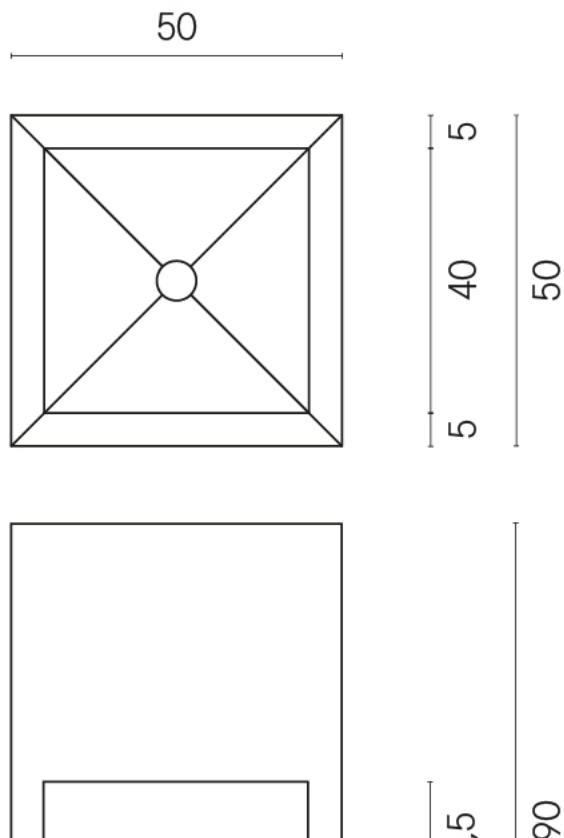

Cod. art.:

620810000007

Cube

Washbasin Shelf 50

Rivestimento del
prodotto

Wonderful Life Pure
Matt

I colori e le altre caratteristiche estetiche delle piastrelle presenti nelle illustrazioni presenti sul sito sono puramente indicativi. Guarda sempre i campioni di persona prima dell'acquisto.