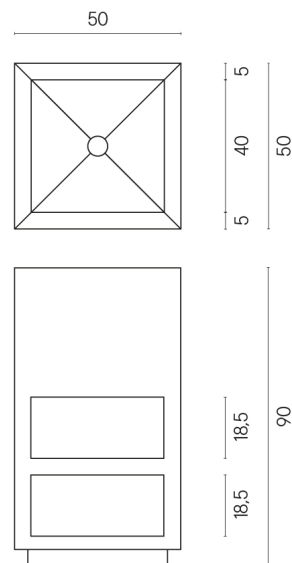

SCHEDA DI CONFIGURAZIONE

Cod. art.: 620810000007

Cube

Washbasin Shelf 50

Rivestimento del prodotto

Wonderful Life
Almond Matt

I colori e le altre caratteristiche estetiche delle piastrelle presenti nelle illustrazioni presenti sul sito sono puramente indicativi. Guarda sempre i campioni di persona prima dell'acquisto.