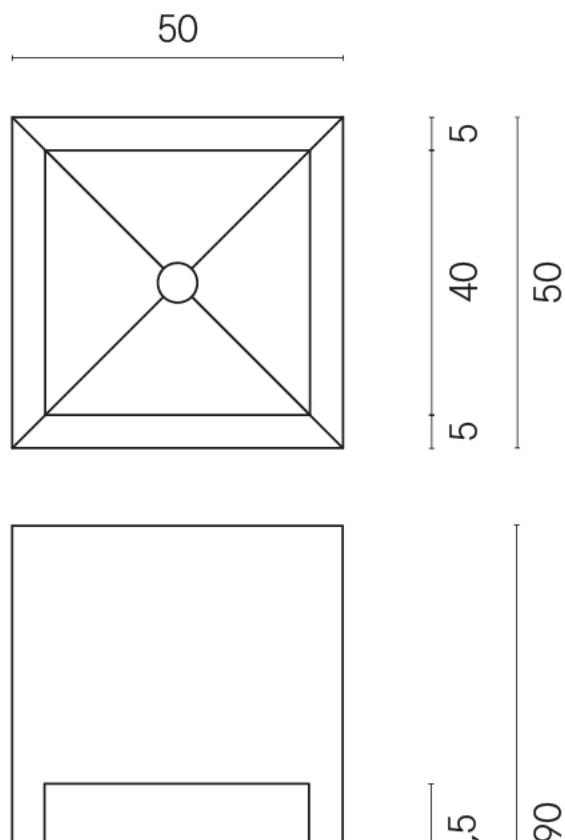

SCHEDA DI CONFIGURAZIONE

Cod. art.: 620810000007

Cube

Washbasin Shelf 50

Rivestimento del prodotto
Metropolis Absolut
Silver Matt

I colori e le altre caratteristiche estetiche delle piastrelle presenti nelle illustrazioni presenti sul sito sono puramente indicativi. Guarda sempre i campioni di persona prima dell'acquisto.