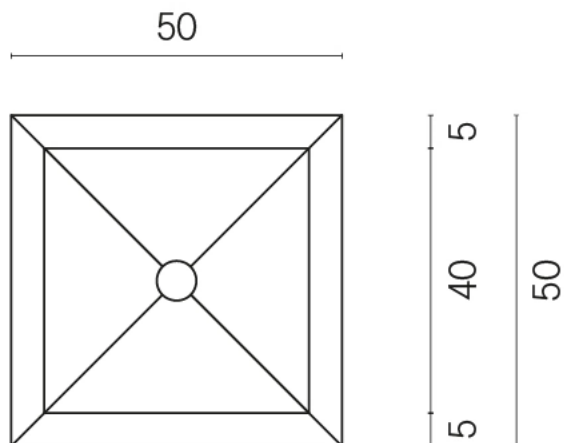

Cod. art.:

620810000007

Cube

Washbasin Shelf 50

Rivestimento del
prodotto

Continuum Stone
Grey Matt

I colori e le altre caratteristiche estetiche delle piastrelle presenti nelle illustrazioni presenti sul sito sono puramente indicativi. Guarda sempre i campioni di persona prima dell'acquisto.