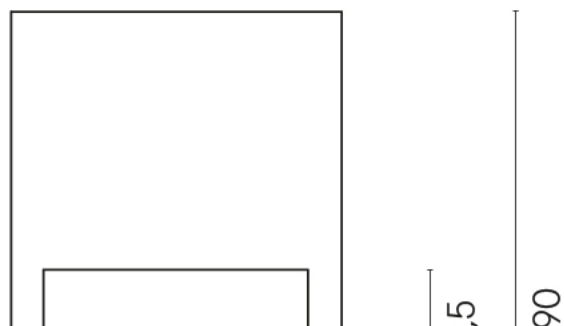

Cod. art.:

620810000007

Cube

Washbasin Shelf 50

Rivestimento del
prodotto

Continuum Stone
Grey Matt

I colori e le altre caratteristiche estetiche delle piastrelle presenti nelle illustrazioni presenti sul sito sono puramente indicativi. Guarda sempre i campioni di persona prima dell'acquisto.