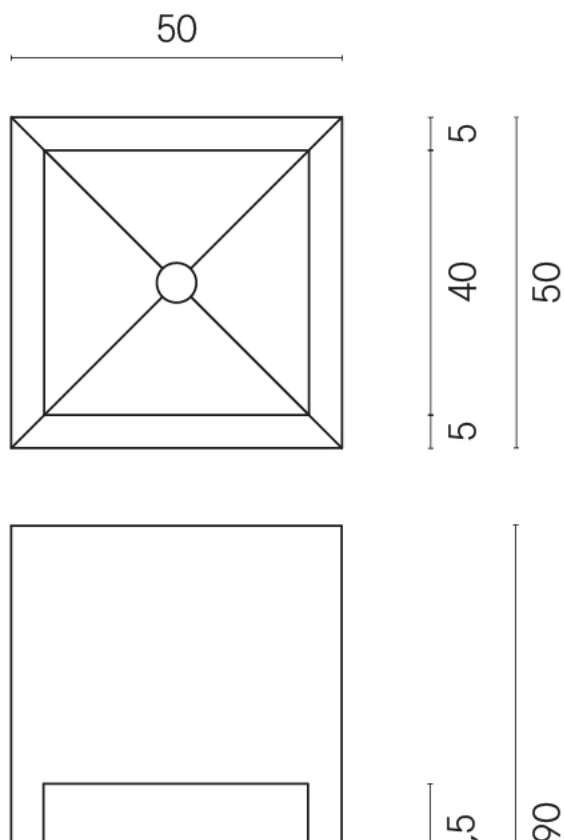

SCHEDA DI CONFIGURAZIONE

Cod. art.: 620810000007

Cube

Washbasin Shelf 50

Rivestimento del prodotto

Continuum Brass
Dark Honed

I colori e le altre caratteristiche estetiche delle piastrelle presenti nelle illustrazioni presenti sul sito sono puramente indicativi. Guarda sempre i campioni di persona prima dell'acquisto.