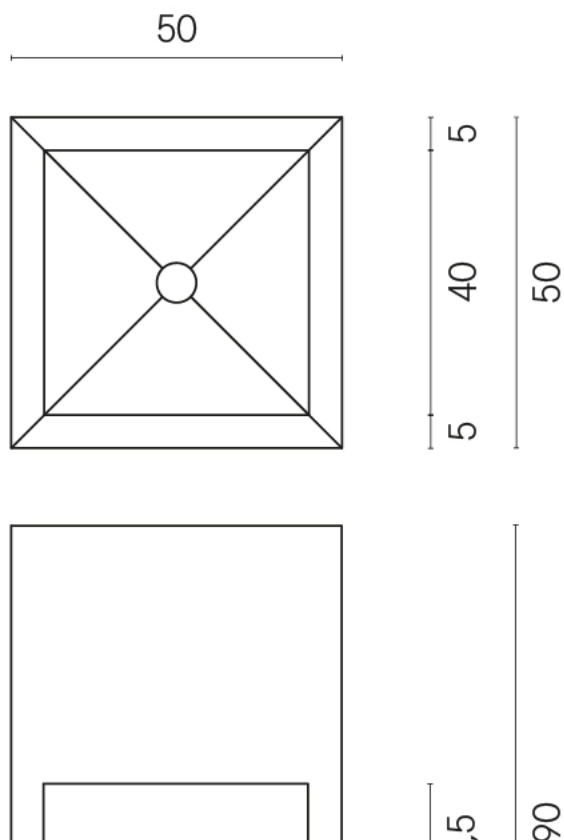

SCHEDA DI CONFIGURAZIONE

Cod. art.: 620810000007

Cube

Washbasin Shelf 50

Rivestimento del
prodotto
Eternum Gold Matt

I colori e le altre caratteristiche estetiche delle piastrelle presenti nelle illustrazioni presenti sul sito sono puramente indicativi. Guarda sempre i campioni di persona prima dell'acquisto.