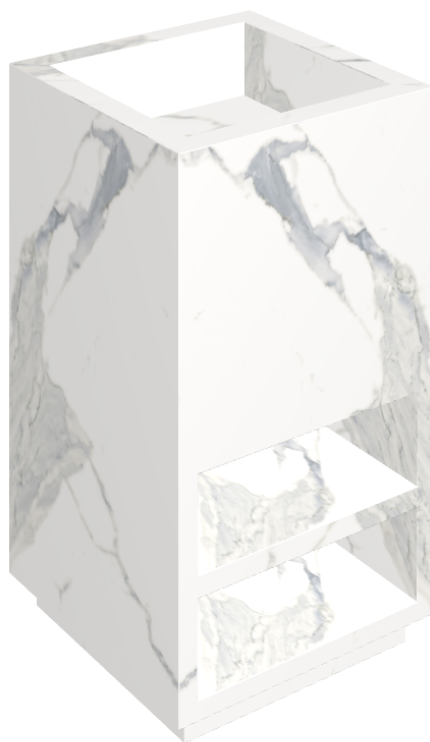

Cod. art.:

620810000007

Cube

Washbasin Shelf 50

Rivestimento del
prodotto

Stellaris Statuario
White Matt

I colori e le altre caratteristiche estetiche delle piastrelle presenti nelle illustrazioni presenti sul sito sono puramente indicativi. Guarda sempre i campioni di persona prima dell'acquisto.