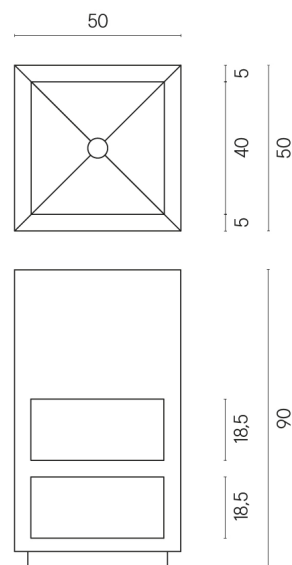

SCHEDA DI CONFIGURAZIONE

Cod. art.: 620810000007

Cube

Washbasin Shelf 50

Rivestimento del prodotto

Stellaris Dover Light Matt

I colori e le altre caratteristiche estetiche delle piastrelle presenti nelle illustrazioni presenti sul sito sono puramente indicativi. Guarda sempre i campioni di persona prima dell'acquisto.