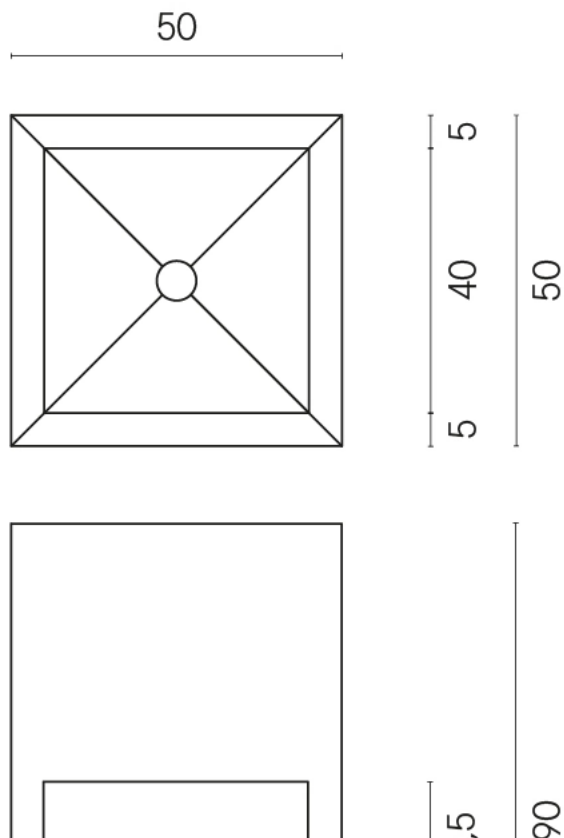

Cod. art.:

620810000007

Cube

Washbasin Shelf 50

Rivestimento del
prodotto

Materia Magnesio
Honed Satin

I colori e le altre caratteristiche estetiche delle piastrelle presenti nelle illustrazioni presenti sul sito sono puramente indicativi. Guarda sempre i campioni di persona prima dell'acquisto.