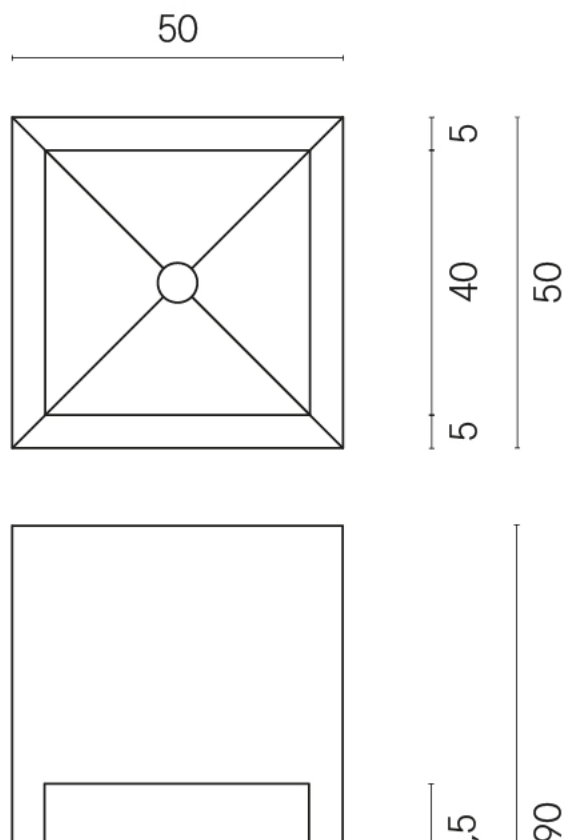

SCHEDA DI CONFIGURAZIONE

Cod. art.: 620810000007

Cube

Washbasin Shelf 50

Rivestimento del prodotto

Materia Helio Honed Satin

I colori e le altre caratteristiche estetiche delle piastrelle presenti nelle illustrazioni presenti sul sito sono puramente indicativi. Guarda sempre i campioni di persona prima dell'acquisto.