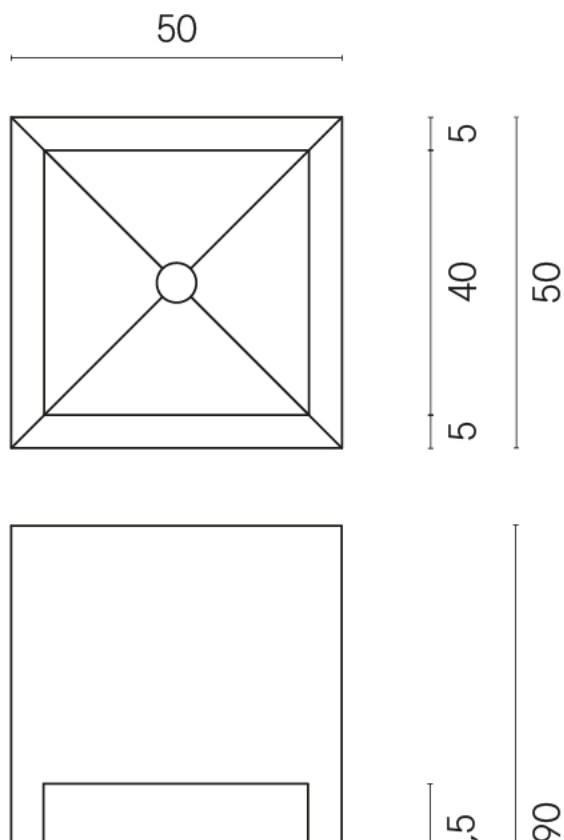

SCHEDA DI CONFIGURAZIONE

Cod. art.: 620810000007

Cube

Washbasin Shelf 50

Rivestimento del prodotto

Materia Carbonio Honed Satin

I colori e le altre caratteristiche estetiche delle piastrelle presenti nelle illustrazioni presenti sul sito sono puramente indicativi. Guarda sempre i campioni di persona prima dell'acquisto.