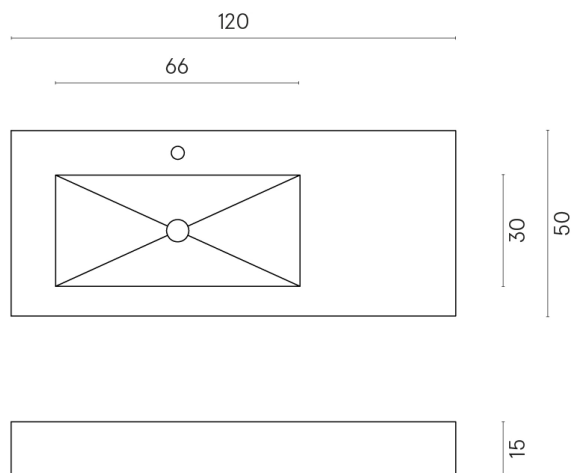

SCHEDA DI CONFIGURAZIONE

Cod. art.: 620810000004

Fly

Washbasin 120 Sx

Rivestimento del
prodotto
Surface Corten Matt

I colori e le altre caratteristiche estetiche delle piastrelle presenti nelle illustrazioni presenti sul sito sono puramente indicativi. Guarda sempre i campioni di persona prima dell'acquisto.