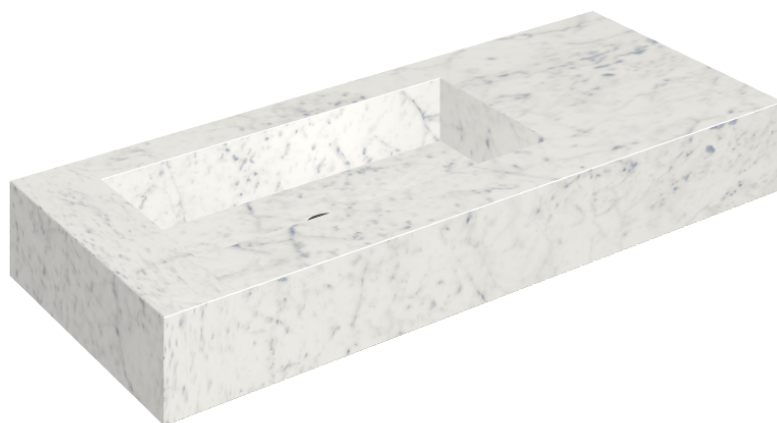

## Washbasin 120 Sx

Rivestimento del  
prodotto

Charme Extra Carrara  
Matt

I colori e le altre caratteristiche estetiche delle piastrelle presenti nelle illustrazioni presenti sul sito sono puramente indicativi. Guarda sempre i campioni di persona prima dell'acquisto.