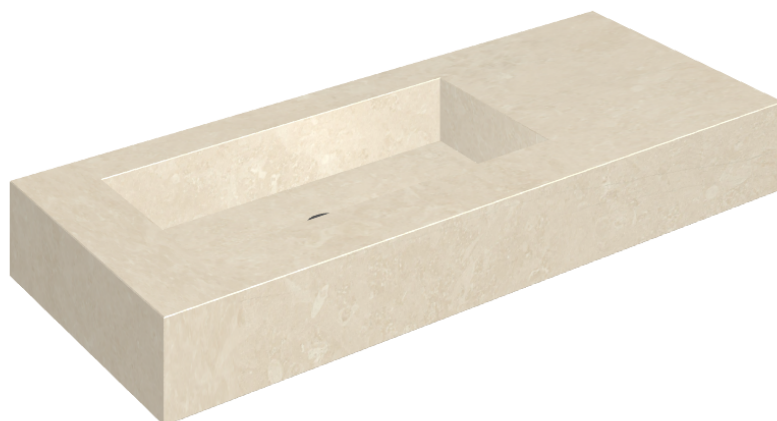

## Washbasin 120 Sx

Rivestimento del  
prodotto

Genesis Moon White  
Matt

I colori e le altre caratteristiche estetiche delle piastrelle presenti nelle illustrazioni presenti sul sito sono puramente indicativi. Guarda sempre i campioni di persona prima dell'acquisto.