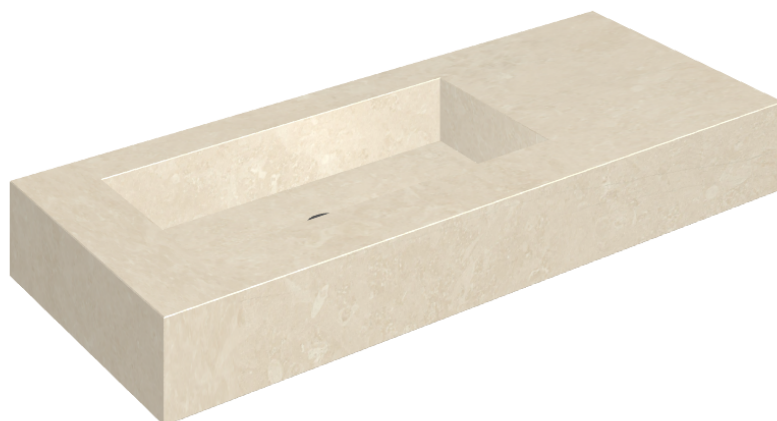

SCHEDA DI CONFIGURAZIONE

Cod. art.: 620810000004

Fly

Washbasin 120 Sx

Rivestimento del
prodotto

Genesis Moon White
Matt

I colori e le altre caratteristiche estetiche delle piastrelle presenti nelle illustrazioni presenti sul sito sono puramente indicativi. Guarda sempre i campioni di persona prima dell'acquisto.

Trova il punto vendita
autorizzato più vicino:

<https://kavkaz.italonceramica.ru/ru/home/dealer/>

ITALON HOME

© COPYRIGHT ITALON - АО Керамогранитный завод 142800, Россия, Московская область, г. Ступино, Староситненское шоссе, вл. 32 - Тел. +7 495 2251322 / Факс +7 495 2251346