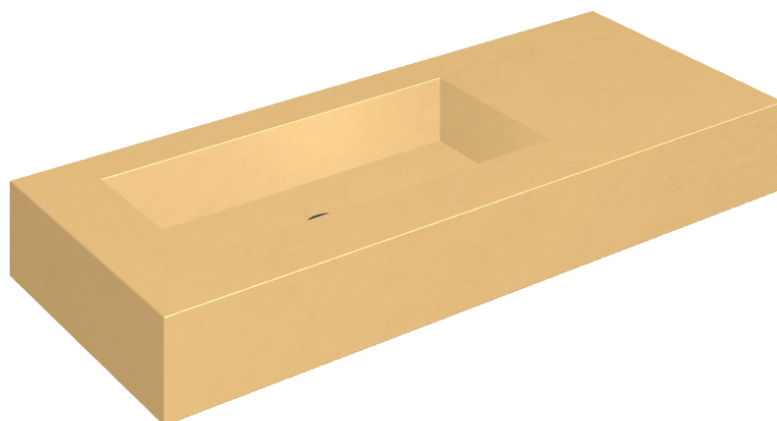

SCHEDA DI CONFIGURAZIONE

Cod. art.: 620810000004

## Washbasin 120 Sx

Rivestimento del  
prodotto  
Surface Sun Honed  
Satin

I colori e le altre caratteristiche estetiche delle piastrelle presenti nelle illustrazioni presenti sul sito sono puramente indicativi. Guarda sempre i campioni di persona prima dell'acquisto.