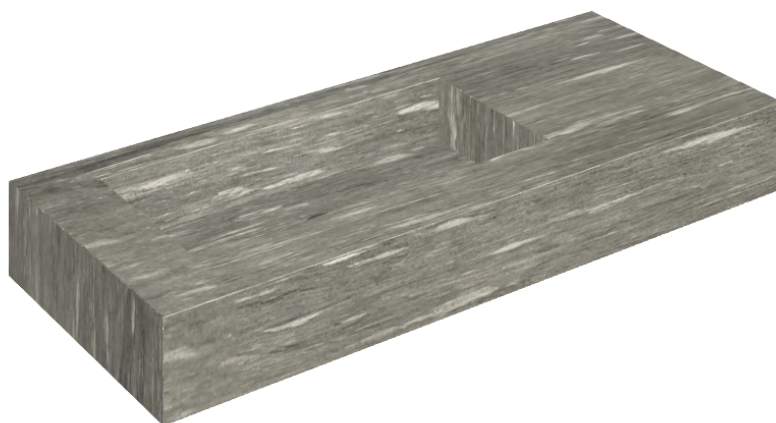

## Washbasin 120 Sx

Rivestimento del  
prodotto

Skyfall Grigio Alpino  
Matt

I colori e le altre caratteristiche estetiche delle piastrelle presenti nelle illustrazioni presenti sul sito sono puramente indicativi. Guarda sempre i campioni di persona prima dell'acquisto.