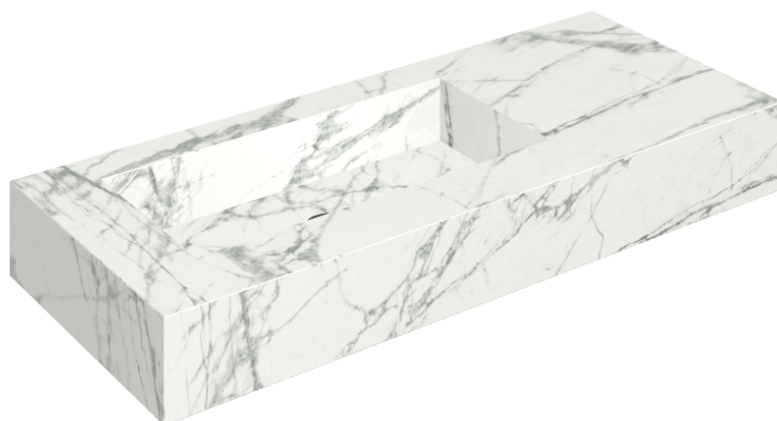

SCHEDA DI CONFIGURAZIONE

Cod. art.: 620810000004

Fly

Washbasin 120 Sx

Rivestimento del
prodotto

Charme Deluxe
Invisible White Matt

I colori e le altre caratteristiche estetiche delle piastrelle presenti nelle illustrazioni presenti sul sito sono puramente indicativi. Guarda sempre i campioni di persona prima dell'acquisto.