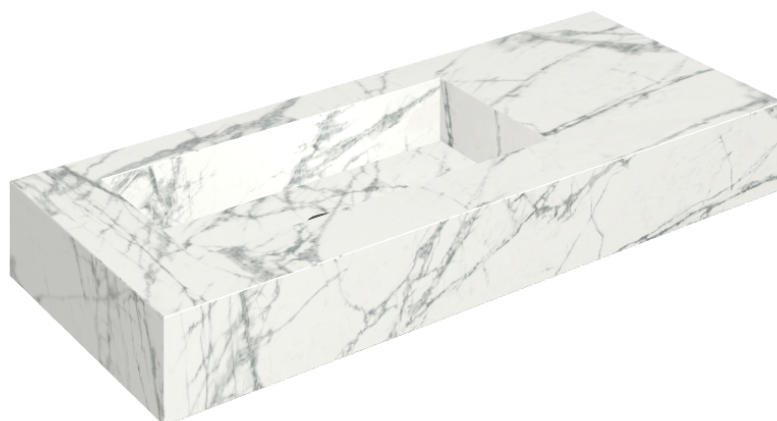

## Washbasin 120 Sx

Rivestimento del  
prodotto

Charme Deluxe  
Invisible White Matt

I colori e le altre caratteristiche estetiche delle piastrelle presenti nelle illustrazioni presenti sul sito sono puramente indicativi. Guarda sempre i campioni di persona prima dell'acquisto.