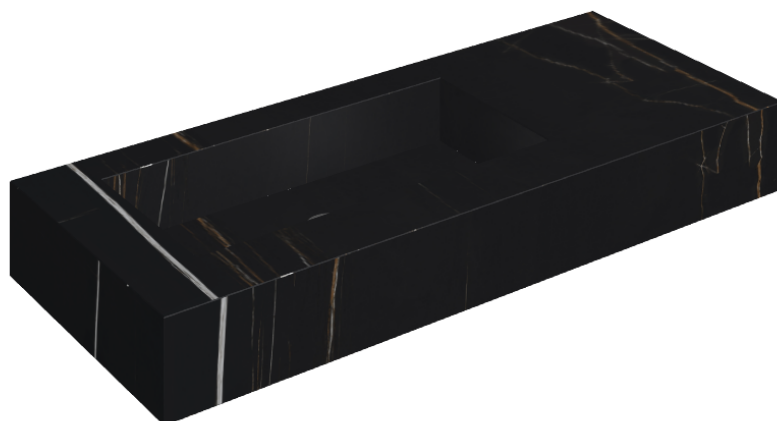

SCHEDA DI CONFIGURAZIONE

Cod. art.: 620810000004

## Washbasin 120 Sx

Rivestimento del  
prodotto

Charme Deluxe  
Sahara Noir Matt

I colori e le altre caratteristiche estetiche delle piastrelle presenti nelle illustrazioni presenti sul sito sono puramente indicativi. Guarda sempre i campioni di persona prima dell'acquisto.