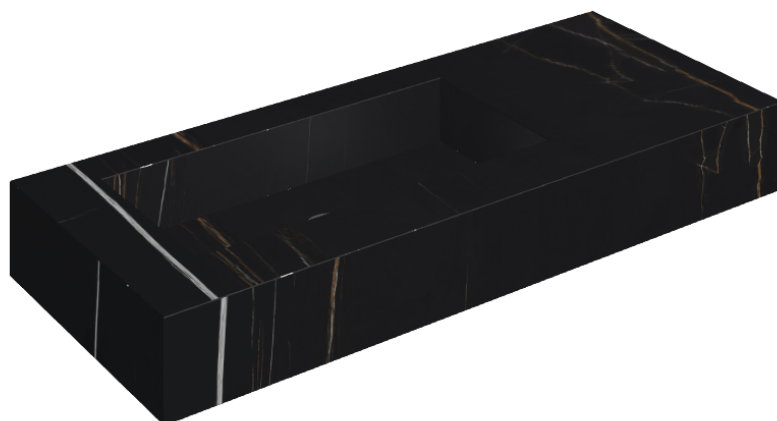

SCHEDA DI CONFIGURAZIONE

Cod. art.: 620810000004

Fly

Washbasin 120 Sx

Rivestimento del
prodotto

Charme Deluxe
Sahara Noir Matt

I colori e le altre caratteristiche estetiche delle piastrelle presenti nelle illustrazioni presenti sul sito sono puramente indicativi. Guarda sempre i campioni di persona prima dell'acquisto.