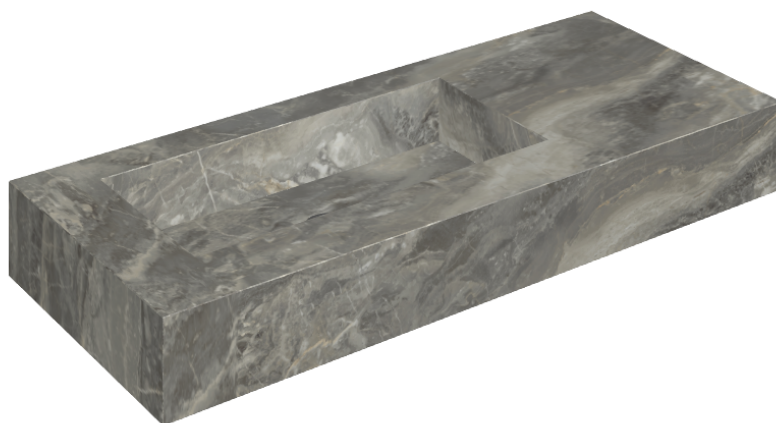

## Washbasin 120 Sx

Rivestimento del  
prodotto

Charme Deluxe Grigio  
Orobico Matt

I colori e le altre caratteristiche estetiche delle piastrelle presenti nelle illustrazioni presenti sul sito sono puramente indicativi. Guarda sempre i campioni di persona prima dell'acquisto.