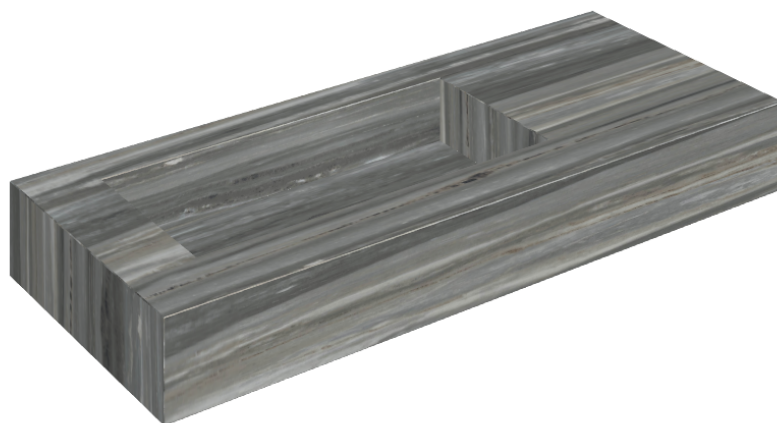

## Washbasin 120 Sx

Rivestimento del  
prodotto

Charme Advance  
Palissandro Dark Lux

I colori e le altre caratteristiche estetiche delle piastrelle presenti nelle illustrazioni presenti sul sito sono puramente indicativi. Guarda sempre i campioni di persona prima dell'acquisto.