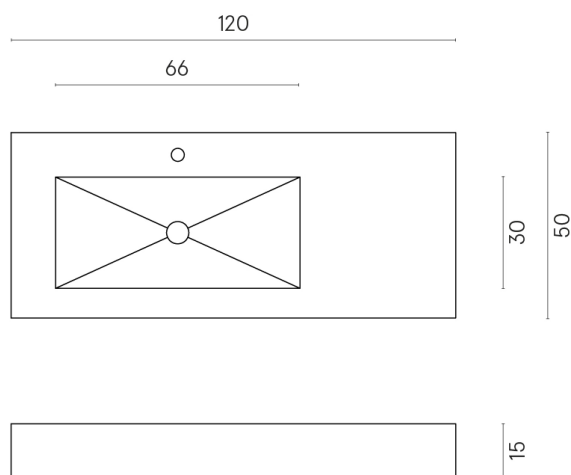

SCHEDA DI CONFIGURAZIONE

Cod. art.: 620810000004

Fly

Washbasin 120 Sx

Rivestimento del
prodotto
Continuum Petrol
Matt

I colori e le altre caratteristiche estetiche delle piastrelle presenti nelle illustrazioni presenti sul sito sono puramente indicativi. Guarda sempre i campioni di persona prima dell'acquisto.