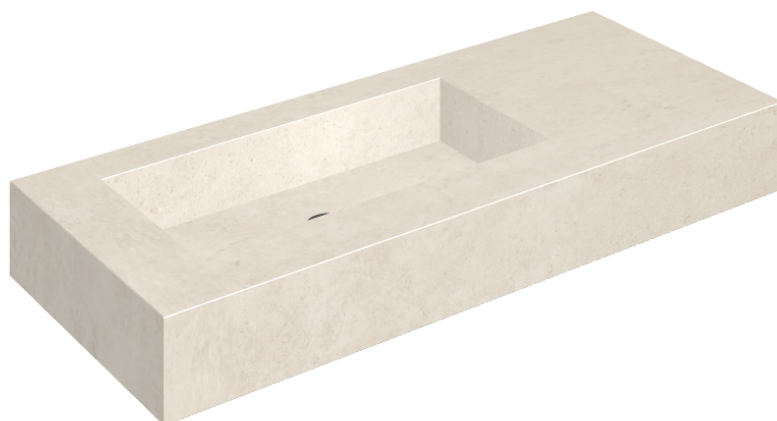

SCHEDA DI CONFIGURAZIONE

Cod. art.: 620810000004

Fly

Washbasin 120 Sx

Rivestimento del
prodotto
Eternum Snow Matt

I colori e le altre caratteristiche estetiche delle piastrelle presenti nelle illustrazioni presenti sul sito sono puramente indicativi. Guarda sempre i campioni di persona prima dell'acquisto.