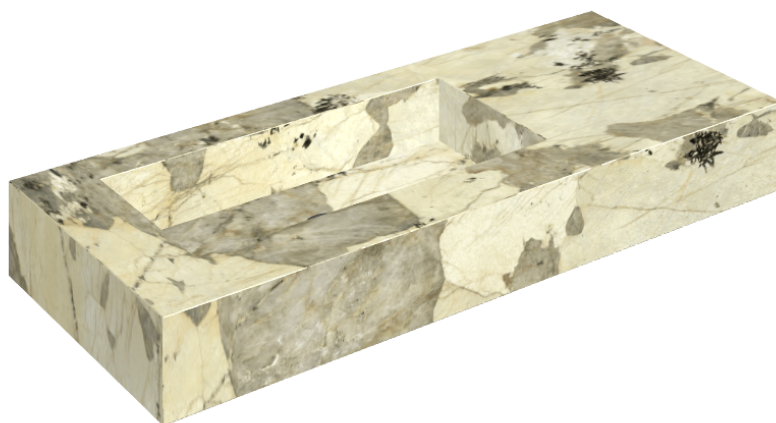

## Washbasin 120 Sx

Rivestimento del  
prodotto

Eternum Volcano  
Matt

I colori e le altre caratteristiche estetiche delle piastrelle presenti nelle illustrazioni presenti sul sito sono puramente indicativi. Guarda sempre i campioni di persona prima dell'acquisto.