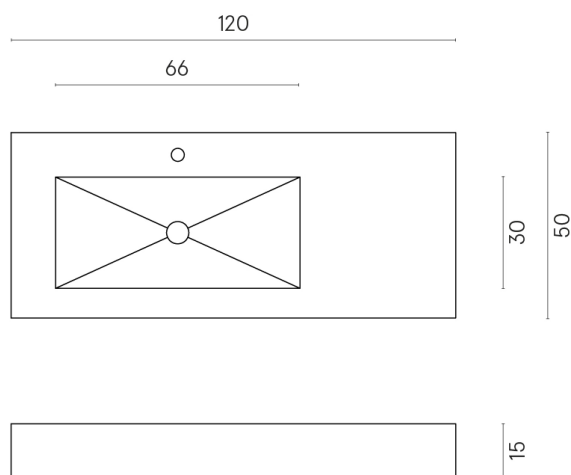

SCHEDA DI CONFIGURAZIONE

Cod. art.: 620810000004

Fly

Washbasin 120 Sx

Rivestimento del
prodotto
Stellaris Calacatta
Gold Matt

I colori e le altre caratteristiche estetiche delle piastrelle presenti nelle illustrazioni presenti sul sito sono puramente indicativi. Guarda sempre i campioni di persona prima dell'acquisto.