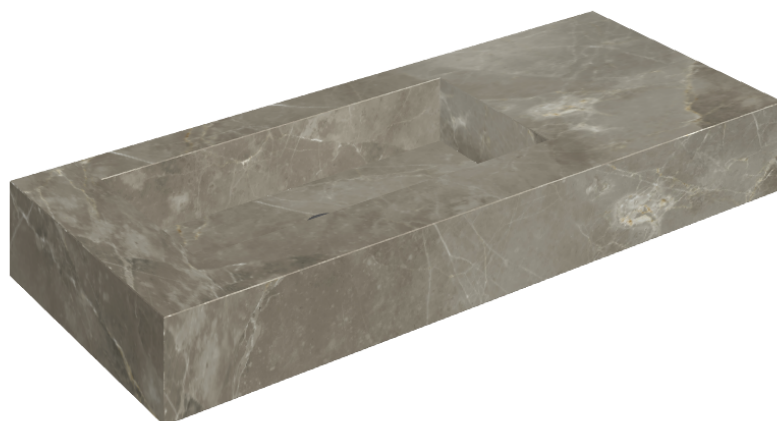

## Washbasin 120 Sx

Rivestimento del  
prodotto

Stellaris Tuscania  
Grey Matt

I colori e le altre caratteristiche estetiche delle piastrelle presenti nelle illustrazioni presenti sul sito sono puramente indicativi. Guarda sempre i campioni di persona prima dell'acquisto.