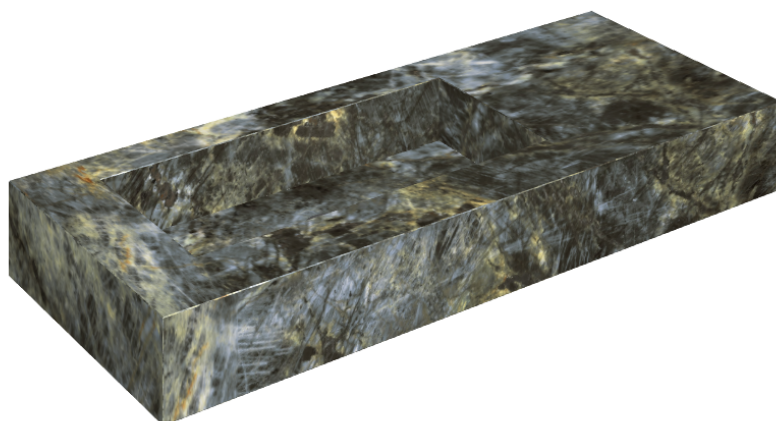

## Washbasin 120 Sx

Rivestimento del  
prodotto

Stellaris Madagascar  
Dark Matt

I colori e le altre caratteristiche estetiche delle piastrelle presenti nelle illustrazioni presenti sul sito sono puramente indicativi. Guarda sempre i campioni di persona prima dell'acquisto.