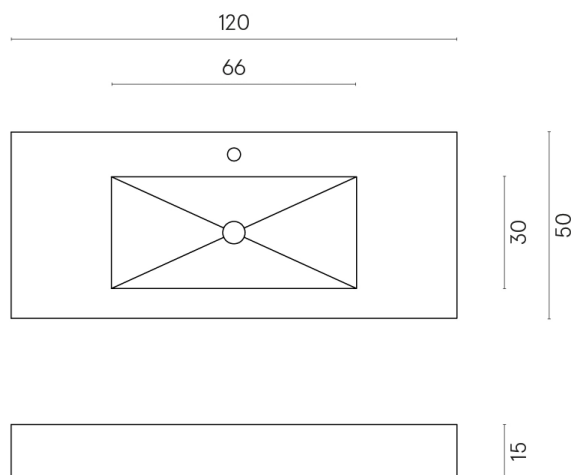

SCHEDA DI CONFIGURAZIONE

Cod. art.: 620810000003

Fly

Washbasin 120

Rivestimento del
prodotto
Contempora Pure
Honed Satin

I colori e le altre caratteristiche estetiche delle piastrelle presenti nelle illustrazioni presenti sul sito sono puramente indicativi. Guarda sempre i campioni di persona prima dell'acquisto.