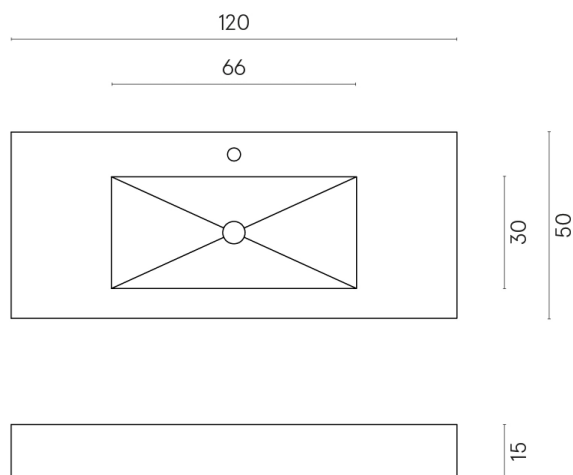

SCHEDA DI CONFIGURAZIONE

Cod. art.: 620810000003

Fly

Washbasin 120

Rivestimento del
prodotto
Contempora Pure
Honed Satin

I colori e le altre caratteristiche estetiche delle piastrelle presenti nelle illustrazioni presenti sul sito sono puramente indicativi. Guarda sempre i campioni di persona prima dell'acquisto.