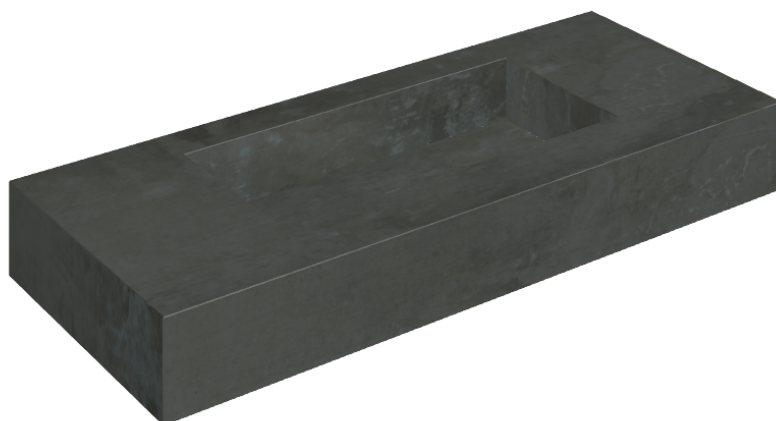

SCHEDA DI CONFIGURAZIONE

Cod. art.: 620810000003

Fly

Washbasin 120

Rivestimento del
prodotto
Surface Steel Matt

I colori e le altre caratteristiche estetiche delle piastrelle presenti nelle illustrazioni presenti sul sito sono puramente indicativi. Guarda sempre i campioni di persona prima dell'acquisto.