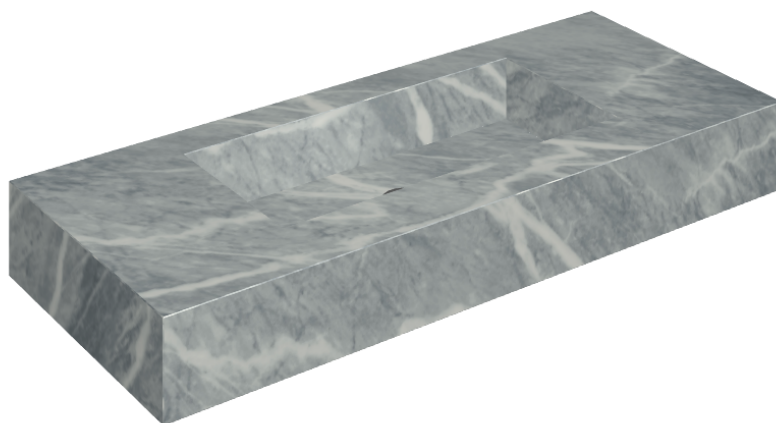

SCHEDA DI CONFIGURAZIONE

Cod. art.: 620810000003

Fly

Washbasin 120

Rivestimento del
prodotto

Charme Extra Atlantic
Matt

I colori e le altre caratteristiche estetiche delle piastrelle presenti nelle illustrazioni presenti sul sito sono puramente indicativi. Guarda sempre i campioni di persona prima dell'acquisto.