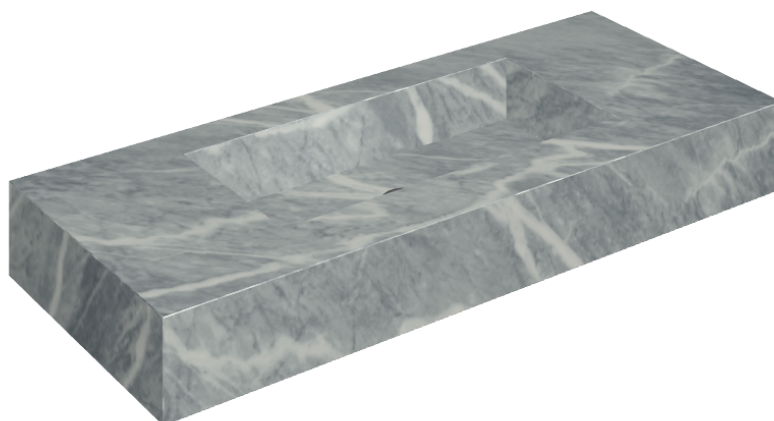

SCHEDA DI CONFIGURAZIONE

Cod. art.: 620810000003

Fly

Washbasin 120

Rivestimento del
prodotto

Charme Extra Atlantic
Matt

I colori e le altre caratteristiche estetiche delle piastrelle presenti nelle illustrazioni presenti sul sito sono puramente indicativi. Guarda sempre i campioni di persona prima dell'acquisto.