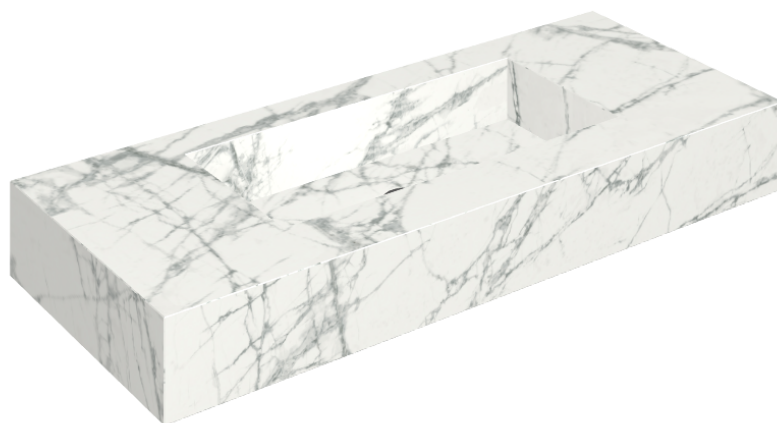

SCHEDA DI CONFIGURAZIONE

Cod. art.: 620810000003

Fly

Washbasin 120

Rivestimento del
prodotto

Charme Deluxe
Invisible White Matt

I colori e le altre caratteristiche estetiche delle piastrelle presenti nelle illustrazioni presenti sul sito sono puramente indicativi. Guarda sempre i campioni di persona prima dell'acquisto.