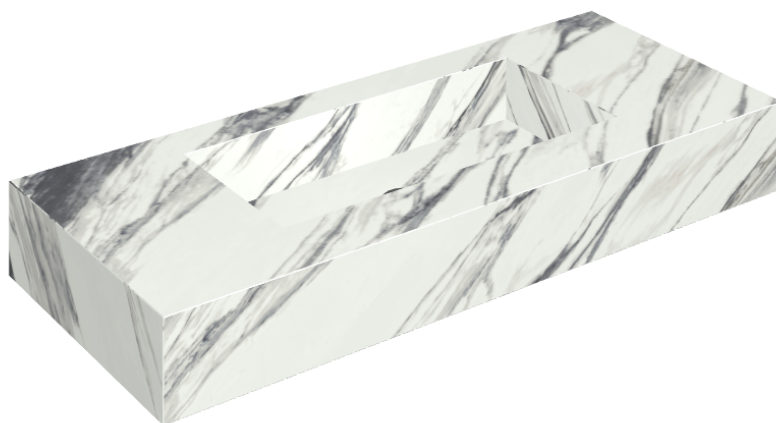

SCHEDA DI CONFIGURAZIONE

Cod. art.: 620810000003

Fly

Washbasin 120

Rivestimento del
prodotto

Charme Deluxe
Statuario Fantastico
Matt

I colori e le altre caratteristiche estetiche delle piastrelle presenti nelle illustrazioni presenti sul sito sono puramente indicativi. Guarda sempre i campioni di persona prima dell'acquisto.