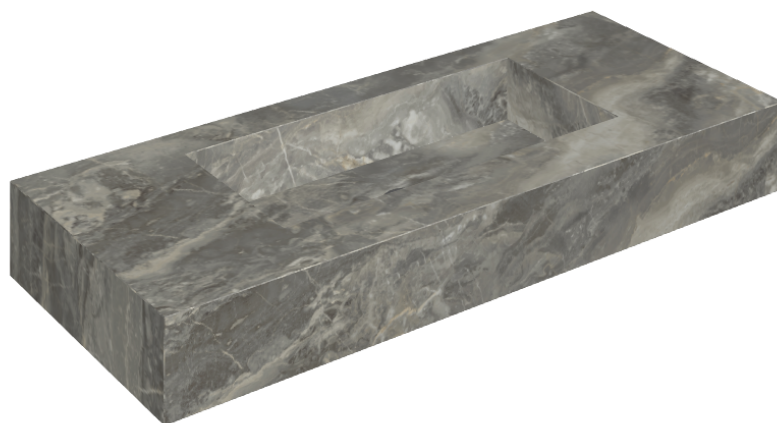

SCHEDA DI CONFIGURAZIONE

Cod. art.: 620810000003

Fly

Washbasin 120

Rivestimento del
prodotto

Charme Deluxe Grigio
Orobico Matt

I colori e le altre caratteristiche estetiche delle piastrelle presenti nelle illustrazioni presenti sul sito sono puramente indicativi. Guarda sempre i campioni di persona prima dell'acquisto.