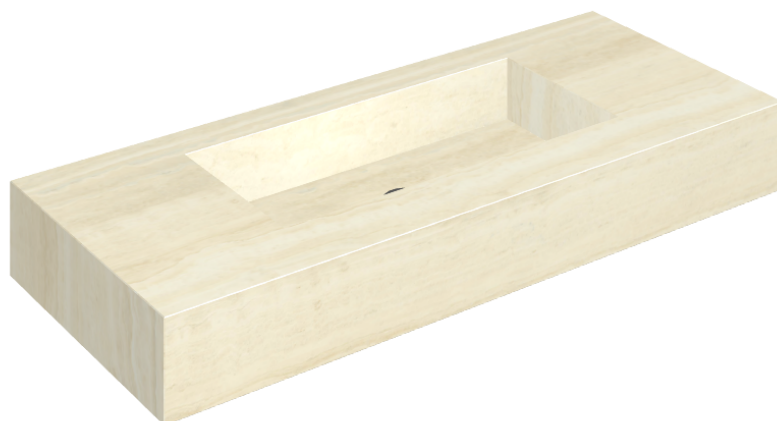

## Washbasin 120

Rivestimento del  
prodotto

Charme Advance  
Alabastro White Matt

I colori e le altre caratteristiche estetiche delle piastrelle presenti nelle illustrazioni presenti sul sito sono puramente indicativi. Guarda sempre i campioni di persona prima dell'acquisto.