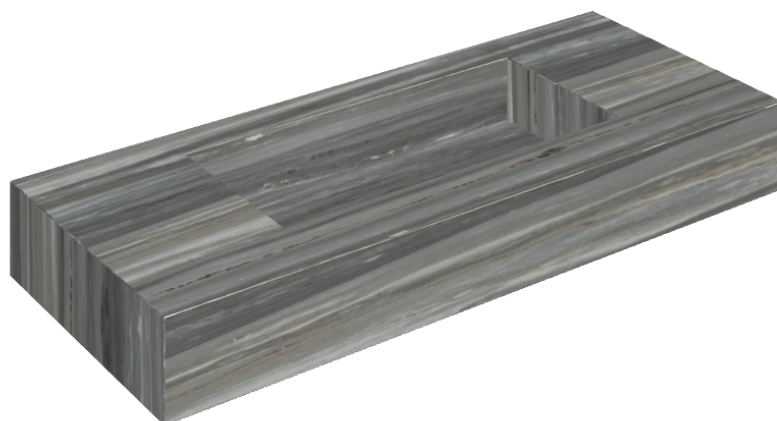

## Washbasin 120

Rivestimento del  
prodotto

Charme Advance  
Palissandro Dark Lux

I colori e le altre caratteristiche estetiche delle piastrelle presenti nelle illustrazioni presenti sul sito sono puramente indicativi. Guarda sempre i campioni di persona prima dell'acquisto.