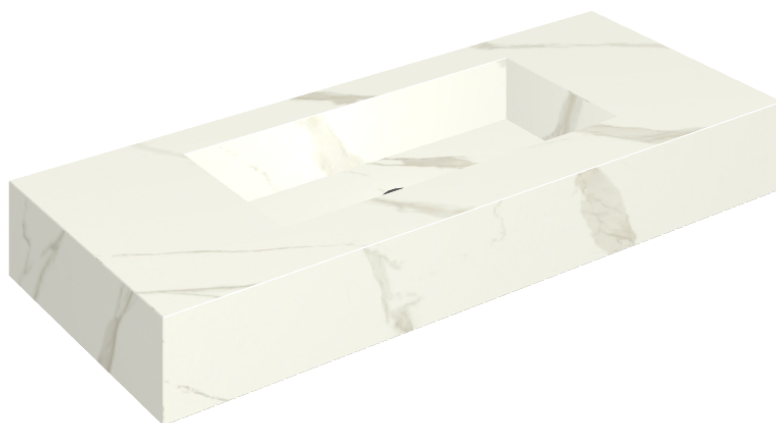

SCHEDA DI CONFIGURAZIONE

Cod. art.: 620810000003

Fly

Washbasin 120

Rivestimento del
prodotto

Metropolis Calacatta
Gold Matt

I colori e le altre caratteristiche estetiche delle piastrelle presenti nelle illustrazioni presenti sul sito sono puramente indicativi. Guarda sempre i campioni di persona prima dell'acquisto.