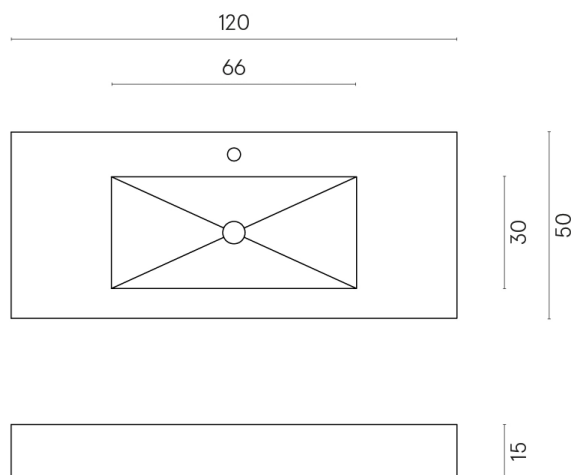

SCHEDA DI CONFIGURAZIONE

Cod. art.: 620810000003

Fly

Washbasin 120

Rivestimento del
prodotto
Metropolis Imperial
Black Matt

I colori e le altre caratteristiche estetiche delle piastrelle presenti nelle illustrazioni presenti sul sito sono puramente indicativi. Guarda sempre i campioni di persona prima dell'acquisto.