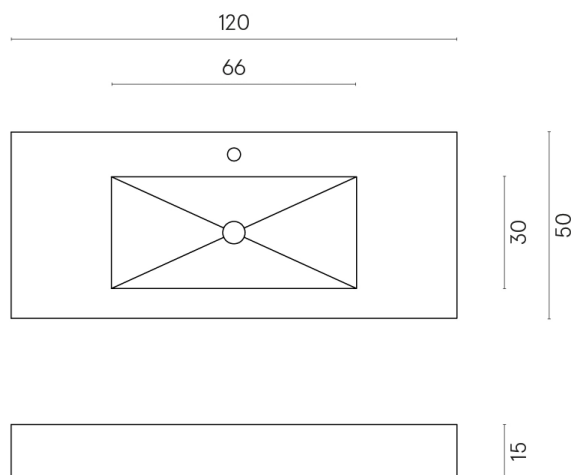

SCHEDA DI CONFIGURAZIONE

Cod. art.: 620810000003

Fly

Washbasin 120

Rivestimento del
prodotto
Continuum Pure Matt

I colori e le altre caratteristiche estetiche delle piastrelle presenti nelle illustrazioni presenti sul sito sono puramente indicativi. Guarda sempre i campioni di persona prima dell'acquisto.