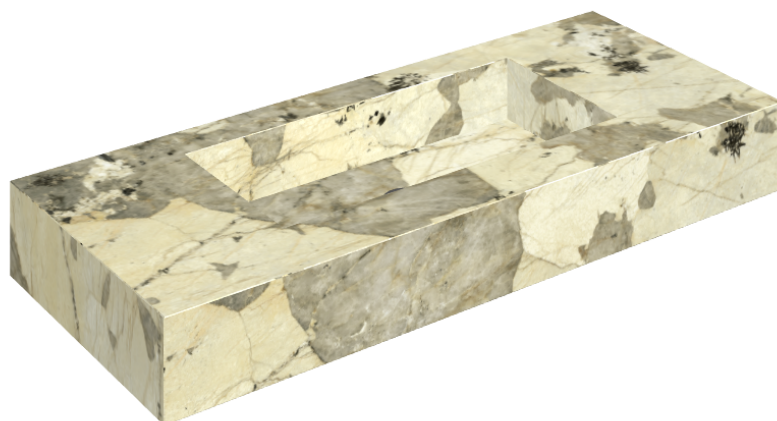

SCHEDA DI CONFIGURAZIONE

Cod. art.: 620810000003

Fly

Washbasin 120

Rivestimento del
prodotto

Eternum Volcano
Matt

I colori e le altre caratteristiche estetiche delle piastrelle presenti nelle illustrazioni presenti sul sito sono puramente indicativi. Guarda sempre i campioni di persona prima dell'acquisto.