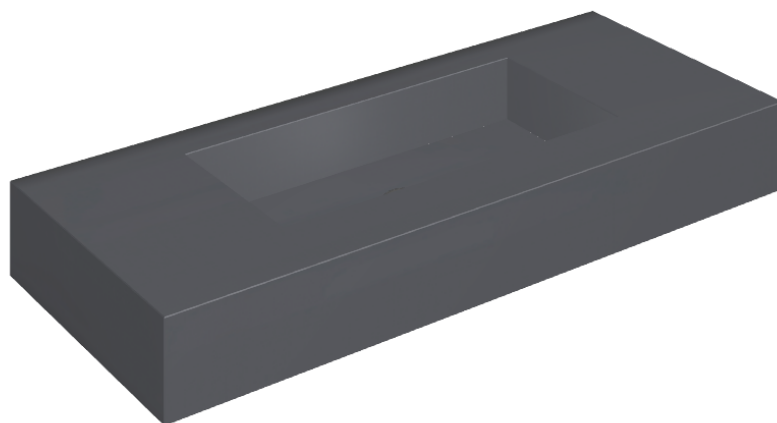

SCHEDA DI CONFIGURAZIONE

Cod. art.: 620810000003

Fly

Washbasin 120

Rivestimento del
prodotto
Eternum Glass Avio
Lux

I colori e le altre caratteristiche estetiche delle piastrelle presenti nelle illustrazioni presenti sul sito sono puramente indicativi. Guarda sempre i campioni di persona prima dell'acquisto.