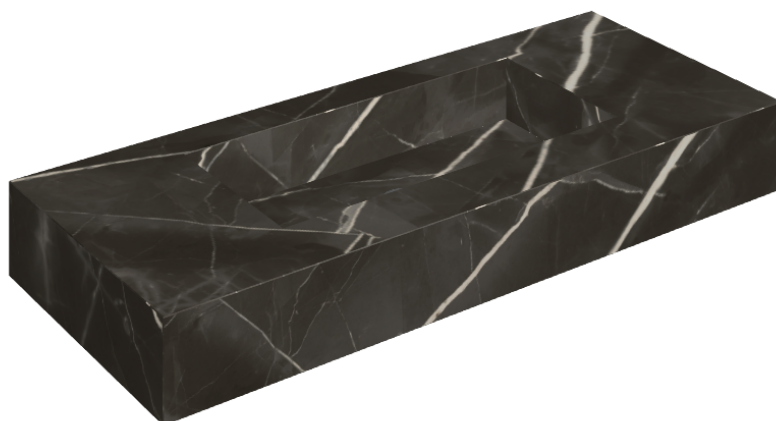

## Washbasin 120

Rivestimento del  
prodotto

Stellaris Precious  
Black Matt

I colori e le altre caratteristiche estetiche delle piastrelle presenti nelle illustrazioni presenti sul sito sono puramente indicativi. Guarda sempre i campioni di persona prima dell'acquisto.