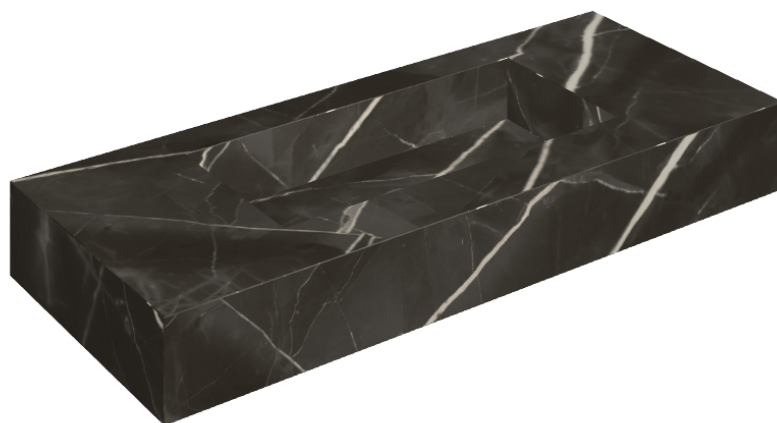

## Washbasin 120

Rivestimento del  
prodotto

Stellaris Precious  
Black Matt

I colori e le altre caratteristiche estetiche delle piastrelle presenti nelle illustrazioni presenti sul sito sono puramente indicativi. Guarda sempre i campioni di persona prima dell'acquisto.