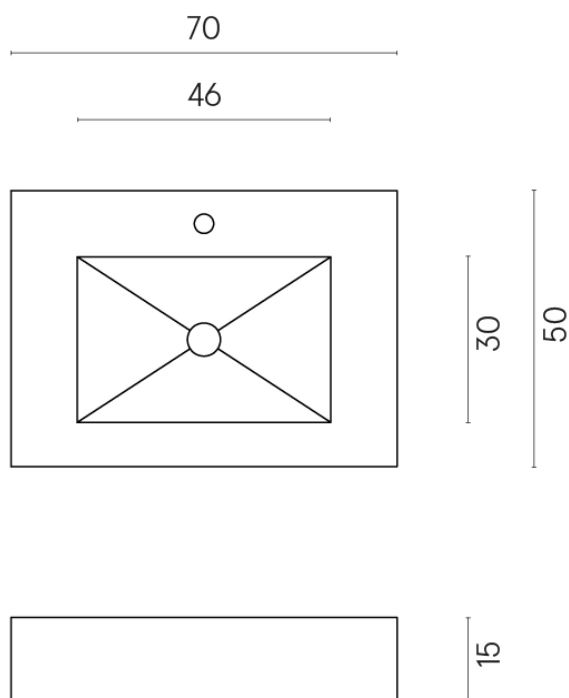

SCHEDA DI CONFIGURAZIONE

Cod. art.: 620810000001

Fly

Water Basin 70

Rivestimento del
prodotto

Charme Evo Imperiale
Matt

I colori e le altre caratteristiche estetiche delle piastrelle presenti nelle illustrazioni presenti sul sito sono puramente indicativi. Guarda sempre i campioni di persona prima dell'acquisto.