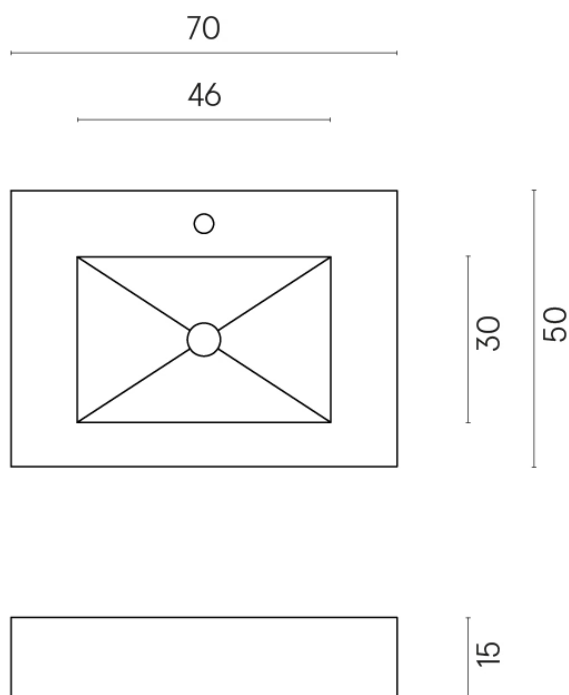

SCHEDA DI CONFIGURAZIONE

Cod. art.: 620810000001

Fly

Water Basin 70

Rivestimento del
prodotto

Skyfall Grigio Alpino
Matt

I colori e le altre caratteristiche estetiche delle piastrelle presenti nelle illustrazioni presenti sul sito sono puramente indicativi. Guarda sempre i campioni di persona prima dell'acquisto.