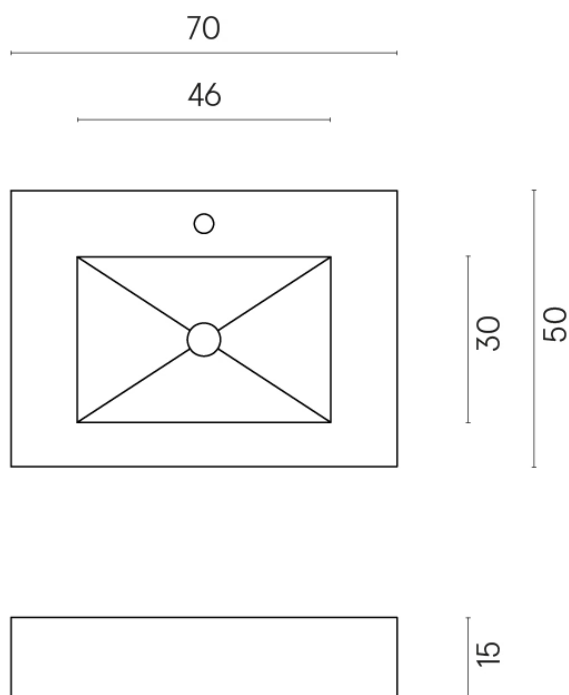

SCHEDA DI CONFIGURAZIONE

Cod. art.: 620810000001

Fly

Water Basin 70

Rivestimento del
prodotto

Charme Advance
Travertino Romano
Honed Satin

I colori e le altre caratteristiche estetiche delle piastrelle presenti nelle illustrazioni presenti sul sito sono puramente indicativi. Guarda sempre i campioni di persona prima dell'acquisto.